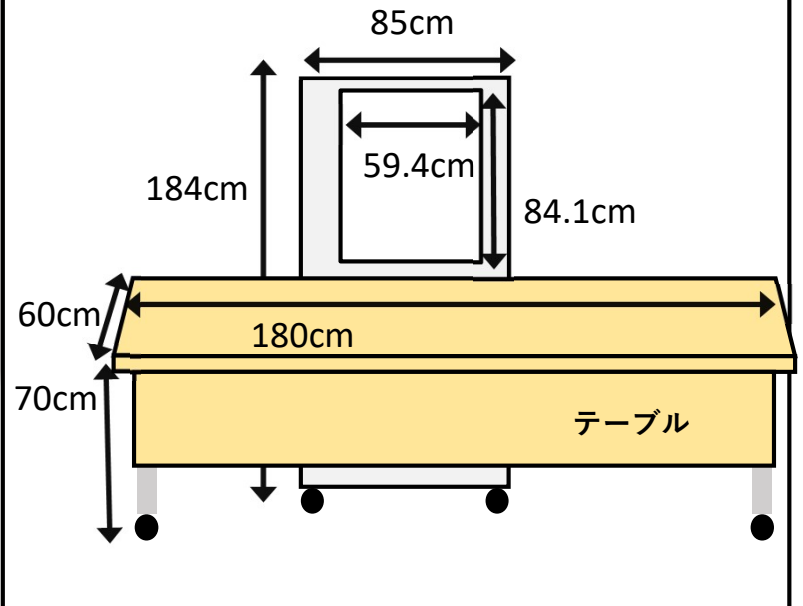

事例紹介企業展示イメージ

展示会場

- ①
- ②
- ③
- ④
- ⑤
- ⑥
- ⑦
- ⑧
- ⑨
- ⑩

正面入口

※展示レイアウトは展示数により変わります。