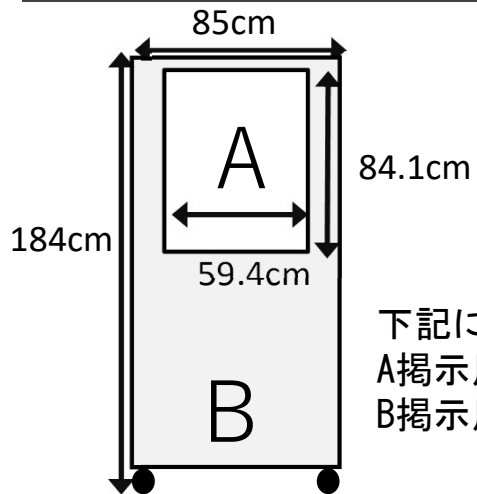

# 会場レイアウト(とちぎ産業創造プラザ エントランス)

## ポスター掲示イメージ

下記については主催者側で準備いたします。  
A掲示用パネル (縦84.1cm×横59.4cm)  
B掲示用ボード (縦184.0cm×横85.0cm)

セミナー会場  
(多目的ホール)

## 事例紹介企業展示イメージ

展示会場

- ①
- ②
- ③
- ④
- ⑤
- ⑥
- ⑦
- ⑧
- ⑨
- ⑩

正面入口

※展示レイアウトは展示数により変わります。