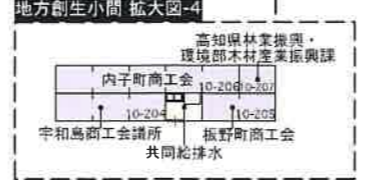

SMTS 2020
SUPERMARKET TRADE SHOW
スーパーマーケット・トレードショー

地方・地域製品ゾーン

- E : 電気ピット
- M : 機械ピット (給排水・ガス・エア)
- S : サブピット
- X : 消火栓前 施工・備品 設置禁止

SMTS 9ホール運営事務局