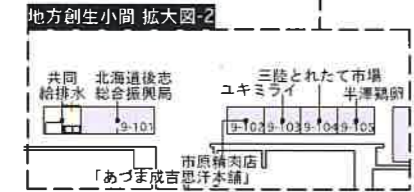

SMTS 2020
SUPERMARKET TRADE SHOW
スーパーマーケット・トレードショー

地方・地域製品ゾーン

- E : 電気ピット
- M : 機械ピット (給排水・ガス・エア)
- S : サブピット
- X : 消火栓前 施工・備品 設置禁止

SMTS 9ホール運営事務局